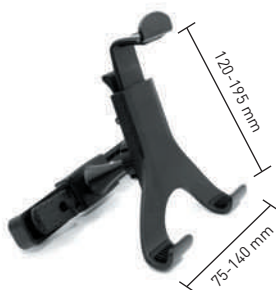

SUPPORT D'APPUI-TÊTE UNIVERSEL POUR TABLETTE

Ref. (72) 6151 GENCOD 3 700117 261512

FR SUPPORT D'APPUI-TÊTE UNIVERSEL POUR TABLETTE

Permet de maintenir une tablette en toute sécurité pour divertir vos passagers arrière. Montage et démontage faciles : pour tout type de véhicules (sans outils).

- Pour tablettes de 7" à 11".
- Orientable à 360° : modes portrait ou paysage.
- Hauteur réglable : de 12 à 19,5 cm.
- Largeur universelle : de 7,5 à 14 cm.
- Revêtement anti vibrations pour une stabilité optimale.

- Suitable for 7" to 11" tablet PC.
- With 360° rotation : portrait or landscape mode.
- Adjustable height from 12 to 19.5 cm.
- Universal width from 7.5 to 14 cm.
- Anti-vibration coating for optimum stability.

- Für Tablets von 7" bis 11".
- Um 360° drehbar : Portrait- oder Landschaftsmodus.
- Höhe einstellbar: von 12 bis 19,5 cm.
- Breite universell : von 7,5 bis 14 cm.
- Anti-Vibrationsausrüstung für optimale Stabilität.